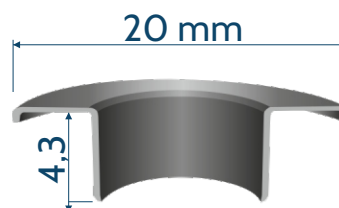

ZŁOTO
ORO LOOKS

OKSYDA
OXY FE.GAV.

CZARNY
C.F. FE.BR

CZARNY
C.F. LOOKS

VE 40 R TPC 20

PRZELOTKA

PODKŁADKA

wszelkie prawa zastrzeżone