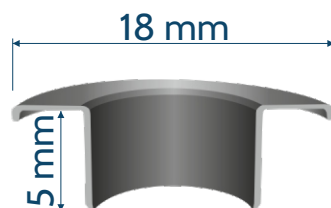

ZŁOTO
ORO LOOKS

OKSYDA
OXY FE.GAV.

CZARNY
C.F. FE.BR

CZARNY
C.F. LOOKS

VE 40 R TPC 20

PRZELOTKA

PODKŁADKA

wszelkie prawa zastrzeżone