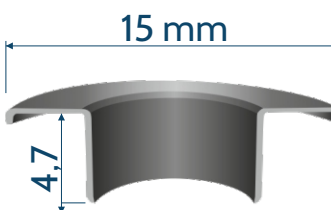

VE 31 R 1/4 TPC

PRZELOTKA

PODKŁADKA

wszelkie prawa zastrzeżone