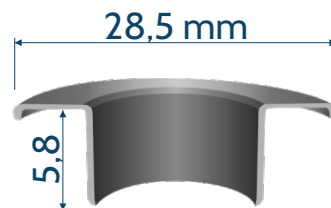

ZŁOTO
ORO LOOKS