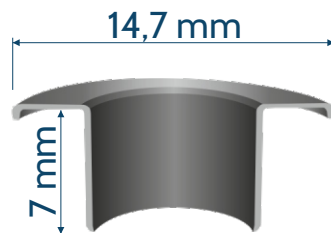

PRZELOTKA

PODKŁADKA

VE 31 R TPC

NIKIEL
NIKIEL LOOKS

ZŁOTO
ORO LOOKS

OKSYDA
OXY FE.GAV.

CZARNY
C.F. FE.BR

CZARNY
C.F. LOOKS