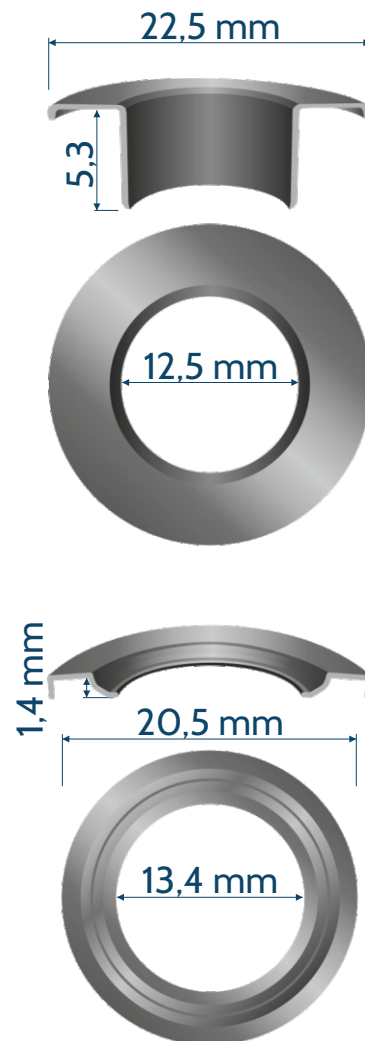

PRZELOTKA

VE 050 R 1/4 TPC 12,5

VE 051 R TPC 11,5

PRZELOTKA

VE 051 R TPC 12

PRZELOTKA

VE 54 R TPC 9,5

PRZELOTKA

VE 31 R 1/4 TPC

PRZELOTKA

PODKŁADKA

wszelkie prawa zastrzeżone

PRZELOTKA

PODKŁADKA

VE 40 R TPC

NIKIEL
NIKIEL LOOKS

ZŁOTO
ORO LOOKS

OKSYDA
OXY FE.GAV.

CZARNY
C.F. FE.BR

CZARNY
C.F. LOOKS

VE 40 R TPC 20

PRZELOTKA

PODKŁADKA

wszelkie prawa zastrzeżone

VE 50 1/4 TPC

04

KOLEKCJA PRZELOTOK TPC

	PRZELOTKA	PODKŁADKA
 NIKIEL NIKIEL LOOKS		
 ZŁOTO ORO LOOKS		
 OKSYDA OXY FE.GAV.		
 CZARNY C.F. FE.BR		
 CZARNY C.F. LOOKS		

VE 50 1/4 TPC

wszelkie prawa zastrzeżone