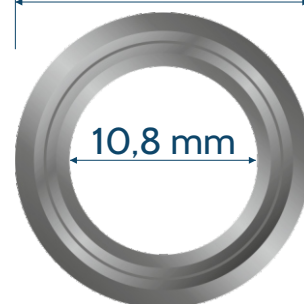

PRZELOTKA

PODKŁADKA

VE 40 TB 20

NIKIEL
NIKIEL LOOKS

ZŁOTO
ORO LOOKS

CZARNY
C.F. LOOKS

PRZELOTKA

PODKŁADKA

NIKIEL
NIKIEL LOOKS

ZŁOTO
ORO LOOKS

CZARNY
C.F. LOOKS

VE 50 1/4 TB

VE 60 TB

VE 70 TB