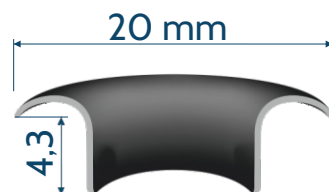

PRZELOTKA

PODKŁADKA

VE 40 TB 20

NIKIEL
NIKIEL LOOKS

ZŁOTO
ORO LOOKS

CZARNY
C.F. LOOKS

PRZELOTKA

PODKŁADKA

NIKIEL
NIKIEL LOOKS

ZŁOTO
ORO LOOKS

CZARNY
C.F. LOOKS

VE 50 1/4 TB

VE 60 TB

VE 70 TB